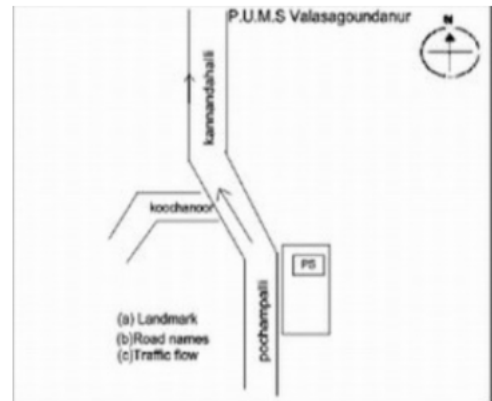

Cad View

Key MAP View