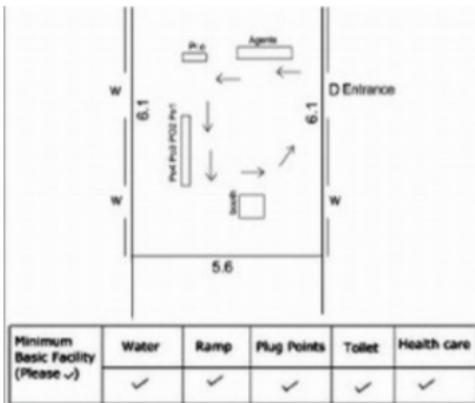

Cad View

Key MAP View