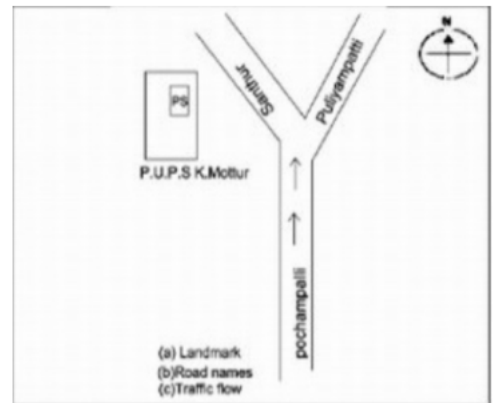

Cad View

Key MAP View