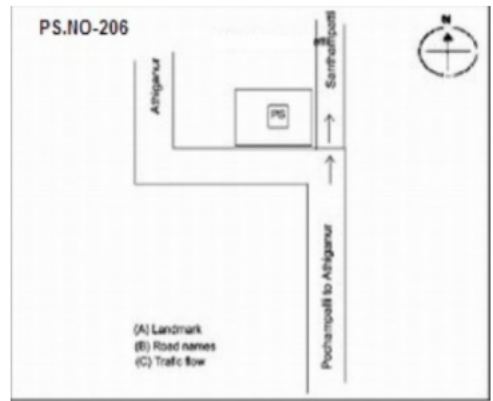

Key MAP View