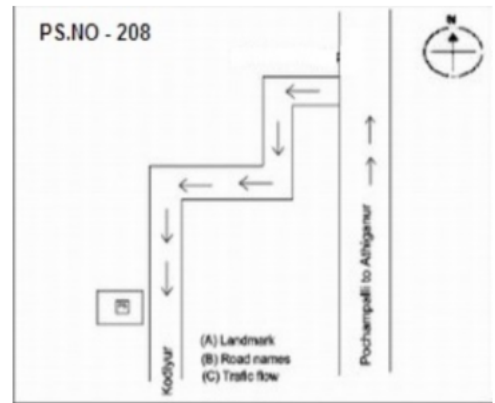

Key MAP View