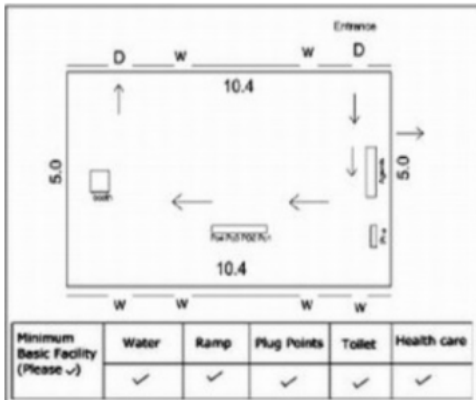

Cad View

Key MAP View