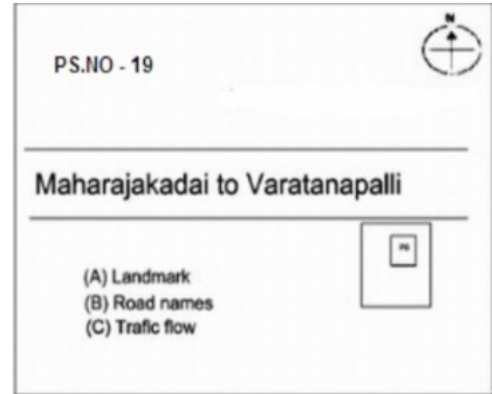

Cad View

Key MAP View