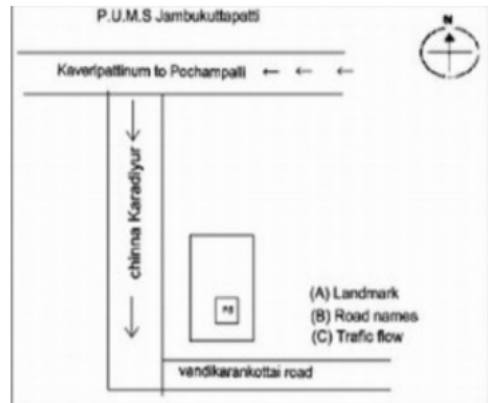

3. வாக்குச் சாவடியின் விவரங்கள்

<p>வாக்குச் சாவடியின் எண் மற்றும் பெயர் :</p> <p>234 - ஊராட்சி ஒன்றிய தொடக்கப்பள்ளி ஐம்புகுட்டப்பட்டி - 635206 வடக்கு பார்த்த கிழக்கு பகுதி புதிய தாரசு கட்டிடம்</p> <p>வாக்குச் சாவடியின் முகவரி :</p> <p>ஊராட்சி ஒன்றிய துவக்கப்பள்ளி , ஐம்புகுட்டப்பட்டி, 635 206</p>	<p>வாக்குச் சாவடியின் வகைப்பாடு (ஆண்/பெண்/பொது)</p>	<p>துணை வாக்குச் சாவடிகளின் எண்ணிக்கை :</p> <p style="font-size: 24px;">0</p>
--	--	--

Polling Station Front View

Cad View

Key MAP View

சட்டமன்றத் தொகுதியின் எண் மற்றும் பெயர் : 52-பர்கூர் பிரிவு எண் மற்றும் பெயர் 1-ஜம்புகுட்டப்பட்டி (வ.கி) போச்சம்பள்ளி (ஊ), ஜம்புகுட்டப்பட்டி வார்டு 4

பாகம் எண் : 234