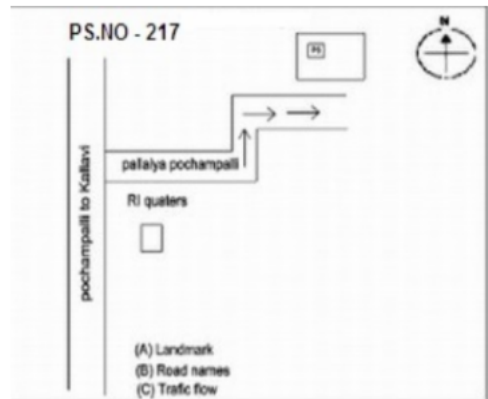

Cad View

Key MAP View