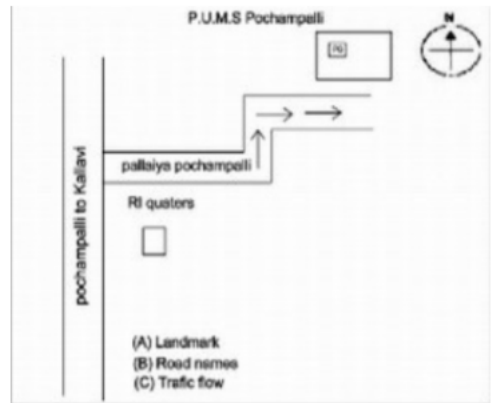

Key MAP View