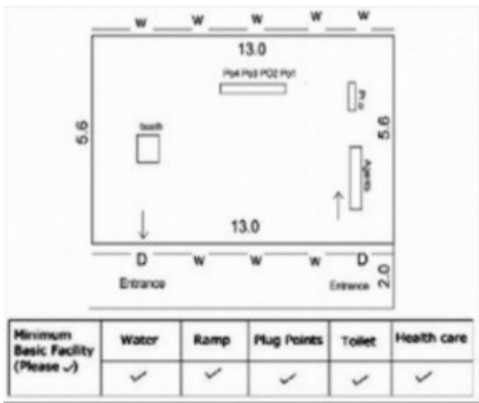

Cad View

Key MAP View