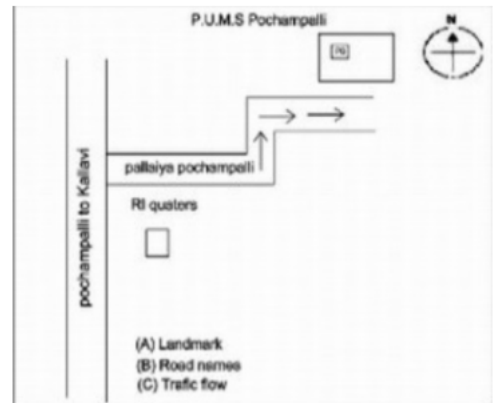

Cad View

Key MAP View