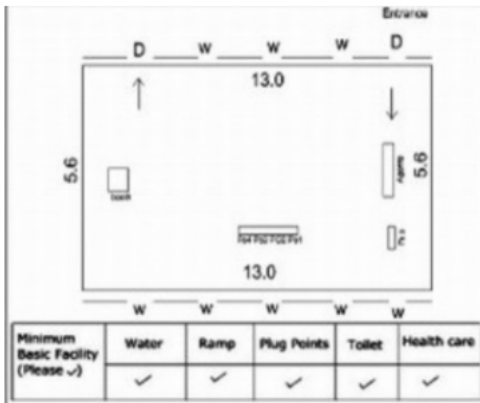

Google Map View

Polling Station Building Front View

Polling Station Front View

Cad View

Key MAP View

சட்டமன்றத் தொகுதியின் எண் மற்றும் பெயர் : 52-பர்சூர்
பிரிவு எண் மற்றும் பெயர் 1-ஜம்புக்குட்டப்பட்டி (வ.கி) போச்சம்பள்ளி (ஊ), மடத்தானூர் வார்டு 5