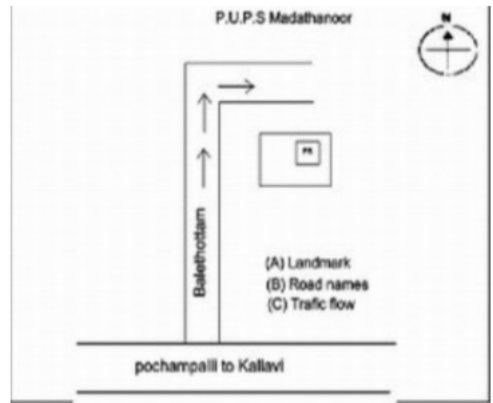

Google Map View

Polling Station Building Front View

Polling Station Front View

Cad View

Key MAP View

சட்டமன்றத் தொகுதியின் எண் மற்றும் பெயர் : 52-பர்சூர்
பிரிவு எண் மற்றும் பெயர் 1-ஜம்புக்குட்டப்பட்டி (வ.கி) போச்சம்பள்ளி (ஊ), மடத்தானூர் வார்டு 5