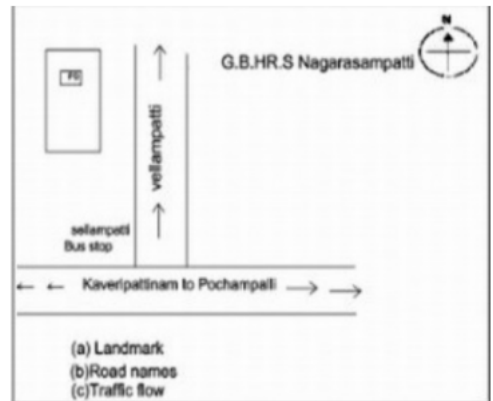

Key MAP View