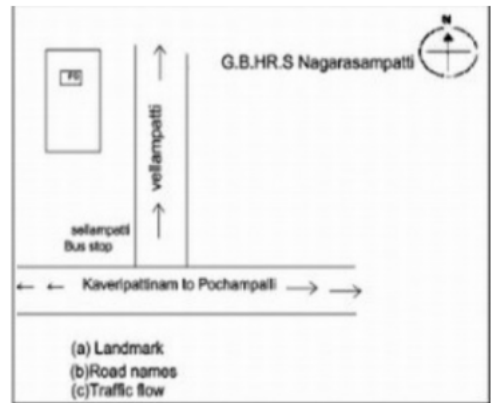

Key MAP View