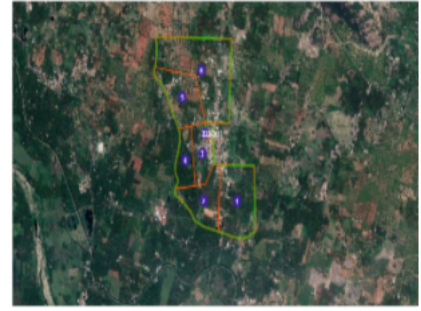

4. வாக்காளர்களின் எண்ணிக்கை

தொடங்கும் வரிசை எண்	முடியும் வரிசை எண்.	நிகர வாக்காளர்களின் எண்ணிக்கை			
		ஆண்	பெண்	மூன்றாம் பாலினம்	மொத்தம்
1	631	330	300	0	630

கையொப்பம்

Nazri Naksha

Google Map View

Polling Station Building Front View