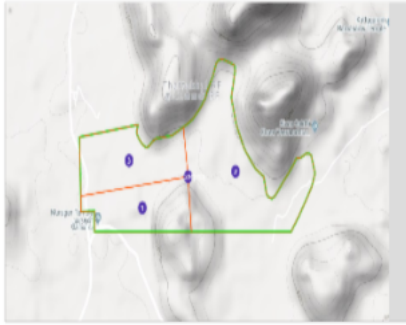

3. வாக்குச் சாவடியின் விவரங்கள்

வாக்குச் சாவடியின் எண் மற்றும் பெயர் : 248 - ஊராட்சி ஒன்றிய நடுநிலைபள்ளி, என்.தட்டக்கல் 635204, கிழக்கு பார்த்த தெற்கு பகுதி தாரசு கட்டிடம் வாக்குச் சாவடியின் முகவரி : ஊராட்சி ஒன்றிய நடுநிலைபள்ளி, என்.தட்டக்கல், 635204	வாக்குச் சாவடியின் வகைப்பாடு (ஆண்/பெண்/பொது)	பொது
	துணை வாக்குச் சாவடிகளின் எண்ணிக்கை :	0

4. வாக்காளர்களின் எண்ணிக்கை

தொடங்கும் வரிசை எண்	முடியும் வரிசை எண்.	நிகர வாக்காளர்களின் எண்ணிக்கை			
		ஆண்	பெண்	மூன்றாம் பாலினம்	மொத்தம்
1	1074	520	553	0	1073

கையொப்பம்

Nazri Naksha

Google Map View

Polling Station Building Front View