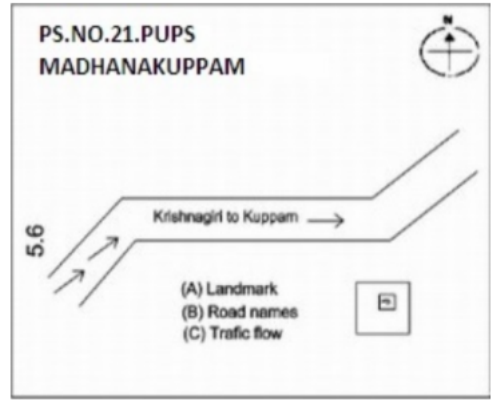

Cad View

Key MAP View