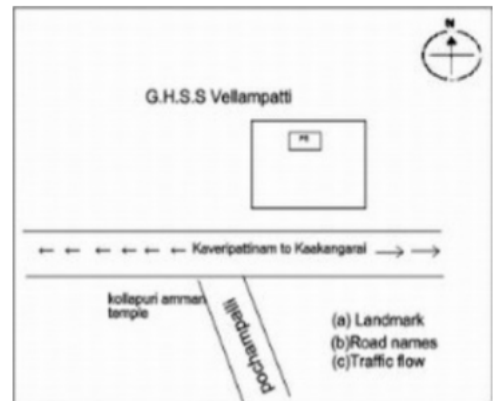

Cad View

Key MAP View