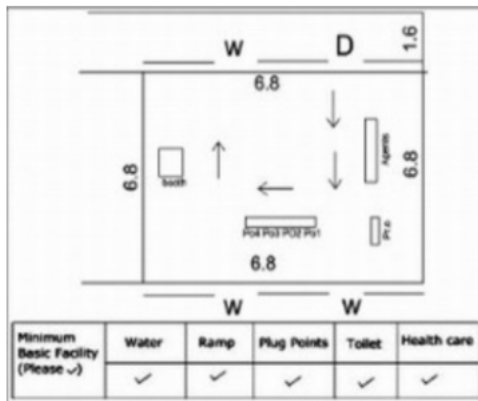

Cad View

Key MAP View