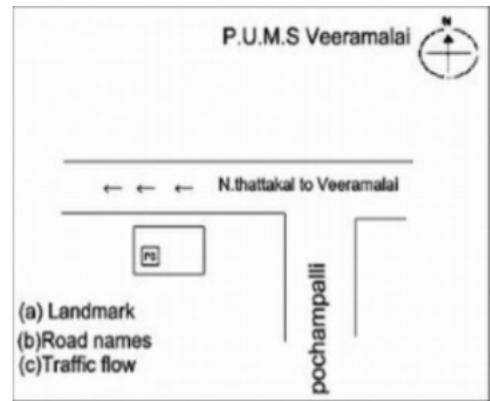

Cad View

Key MAP View