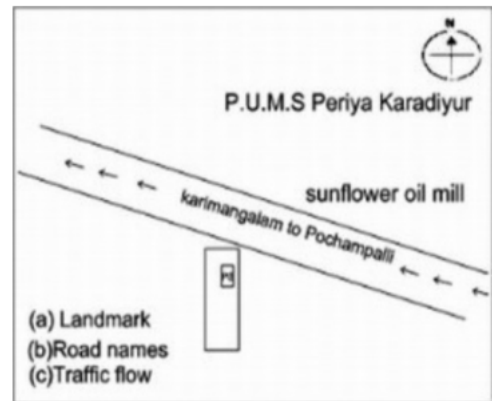

Key MAP View