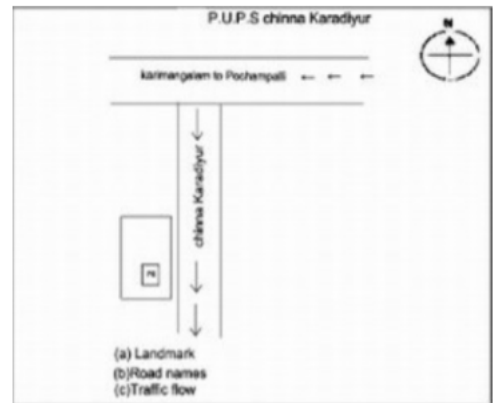

Cad View

Key MAP View