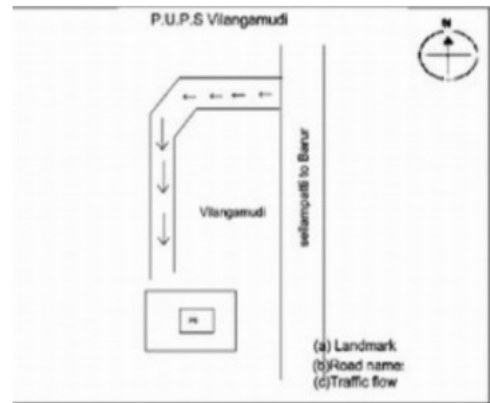

Cad View

Key MAP View