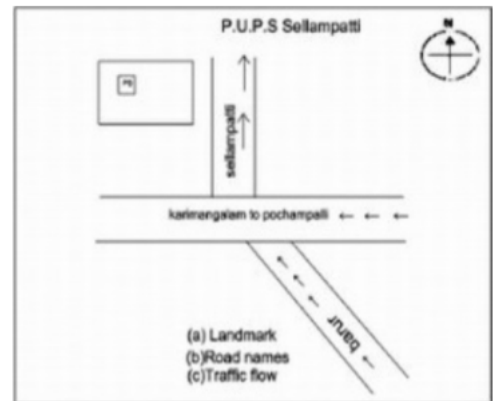

Cad View

Key MAP View