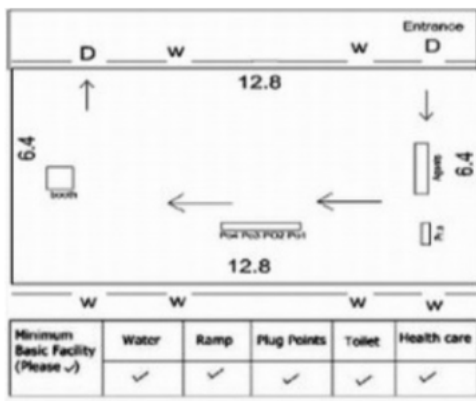

Cad View

Key MAP View