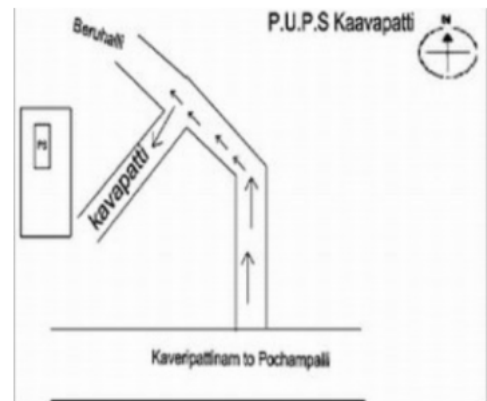

Cad View

Key MAP View