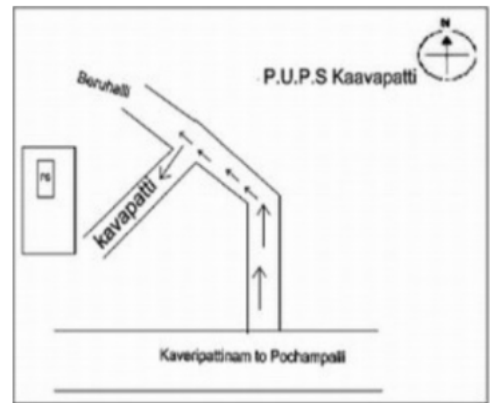

Cad View

Key MAP View