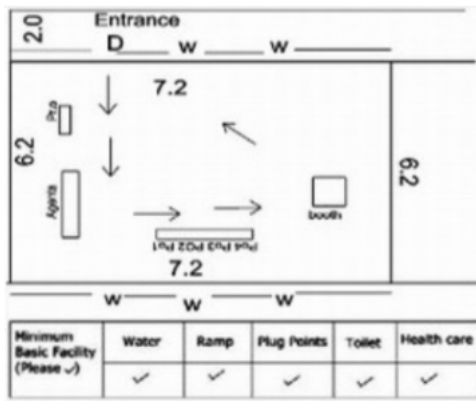

கையொப்பம்

Nazri Naksha

Google Map View

Polling Station Building Front View

Polling Station Front View

Cad View

Key MAP View

| | | | | | |
|---|------------|--|------------|---|------------|
| 1 பெயர் : புஸ்பிம் கணவர் பெயர்: சிகாமணி ஹ வீட்டு எண் : 1 வயது : 64 பாலினம் : பெண் Photo is available | YQY0923805 | 2 பெயர் : நடராஜன் தந்தை பெயர்: இராமசாமி வீட்டு எண் : 1 வயது : 59 பாலினம் : ஆண் Photo is available | YQY1119585 | 3 பெயர் : பச்சியம்மாள் தந்தை பெயர்: கோவிந்தன் வீட்டு எண் : 1 வயது : 53 பாலினம் : பெண் Photo is available | YQY0924043 |
| 4 பெயர் : மேரி கணவர் பெயர்: குமார் வீட்டு எண் : 1 வயது : 46 பாலினம் : பெண் Photo is available | YQY0795427 | 5 பெயர் : சுரேஸ்குமார் தந்தை பெயர்: சிகாமணி வீட்டு எண் : 1 வயது : 46 பாலினம் : ஆண் Photo is available | YQY0923821 | 6 பெயர் : அழகேசன் தந்தை பெயர்: முருகன் வீட்டு எண் : 1 வயது : 46 பாலினம் : ஆண் Photo is available | YQY0923698 |
| 7 பெயர் : சந்திரா கணவர் பெயர்: ராஜா வீட்டு எண் : 1 வயது : 44 பாலினம் : பெண் Photo is available | YQY0923987 | 8 பெயர் : சிவனா கணவர் பெயர்: மஞ்சநாதன் வீட்டு எண் : 1 வயது : 44 பாலினம் : பெண் Photo is available | YQY0924001 | 9 பெயர் : சசிகுமார் தந்தை பெயர்: சிகாமணி வீட்டு எண் : 1 வயது : 44 பாலினம் : ஆண் Photo is available | YQY0923813 |
| 10 பெயர் : கவிதா கணவர் பெயர்: சுரேஸ்குமார் வீட்டு எண் : 1 வயது : 41 பாலினம் : பெண் Photo is available | YQY0923847 | 11 பெயர் : சங்கிதா தந்தை பெயர்: மகேந்திரன் வீட்டு எண் : 1 வயது : 41 பாலினம் : பெண் Photo is available | YQY0923920 | 12 பெயர் : பார்த்திபன் தந்தை பெயர்: ராமசாமி வீட்டு எண் : 1 வயது : 41 பாலினம் : ஆண் Photo is available | YQY0758268 |
| 13 பெயர் : பூர்ணிமா கணவர் பெயர்: சிகாமணி வீட்டு எண் : 1 வயது : 39 பாலினம் : பெண் Photo is available | YQY1159318 | 14 பெயர் : ஆஷா தந்தை பெயர்: செந்தில்குமார் வீட்டு எண் : 1 வயது : 38 பாலினம் : பெண் Photo is available | YQY0923730 | 15 பெயர் : ஜோதி கணவர் பெயர்: கிருஷ்ணன் வீட்டு எண் : 1 வயது : 37 பாலினம் : பெண் Photo is available | YQY0923961 |
| 16 பெயர் : வேடியம்மாள் கணவர் பெயர்: சசிகுமார் வீட்டு எண் : 1 வயது : 36 பாலினம் : பெண் Photo is available | YQY1119502 | 17 பெயர் : சங்கீதா கணவர் பெயர்: வடிவேல் வீட்டு எண் : 1 வயது : 35 பாலினம் : பெண் Photo is available | YQY0923714 | 18 பெயர் : கவிதா கணவர் பெயர்: பெரியண்ணன் வீட்டு எண் : 1 வயது : 35 பாலினம் : பெண் Photo is available | YQY1159326 |
| 19 பெயர் : இளையராஜன் தந்தை பெயர்: அரசம்மாள் வீட்டு எண் : 1 வயது : 35 பாலினம் : ஆண் Photo is available | YQY0924019 | 20 பெயர் : நாகலட்சுமி கணவர் பெயர்: மணி வீட்டு எண் : 1 வயது : 35 பாலினம் : பெண் Photo is available | YQY0923995 | 21 பெயர் : கனகா கணவர் பெயர்: வடிவேல் வீட்டு எண் : 1 வயது : 34 பாலினம் : பெண் Photo is available | YQY0923946 |
| 22 பெயர் : கோபால் தந்தை பெயர்: சின்னப்பாப்பா வீட்டு எண் : 1 வயது : 34 பாலினம் : ஆண் Photo is available | YQY0923680 | 23 பெயர் : ரஞ்சனி தந்தை பெயர்: ராமலிங்கம் வீட்டு எண் : 1 வயது : 34 பாலினம் : பெண் Photo is available | YQY0924035 | 24 பெயர் : ஜெயசுதா கணவர் பெயர்: அழகேசன் வீட்டு எண் : 1 வயது : 34 பாலினம் : பெண் Photo is available | YQY0923706 |
| 25 பெயர் : சிவராமன் தந்தை பெயர்: ஜானகிராமன் வீட்டு எண் : 1 வயது : 33 பாலினம் : ஆண் Photo is available | YQY0923748 | 26 பெயர் : விக்னேஷ் தந்தை பெயர்: சரவணன் வீட்டு எண் : 1 வயது : 32 பாலினம் : ஆண் Photo is available | YQY0923938 | 27 பெயர் : கோகிலா தந்தை பெயர்: குமரேசன் வீட்டு எண் : 1 வயது : 32 பாலினம் : பெண் Photo is available | YQY0923763 |
| 28 பெயர் : திருஞானம் கணவர் பெயர்: ஞானவேல் வீட்டு எண் : 1 வயது : 32 பாலினம் : பெண் Photo is available | YQY0795419 | 29 பெயர் : முனுசாமி தந்தை பெயர்: சம்பத் வீட்டு எண் : 1 வயது : 31 பாலினம் : ஆண் Photo is available | YQY1159359 | 30 பெயர் : அஜித் தந்தை பெயர்: மாதேஸ் வீட்டு எண் : 1 வயது : 28 பாலினம் : ஆண் Photo is available | YQY1292499 |