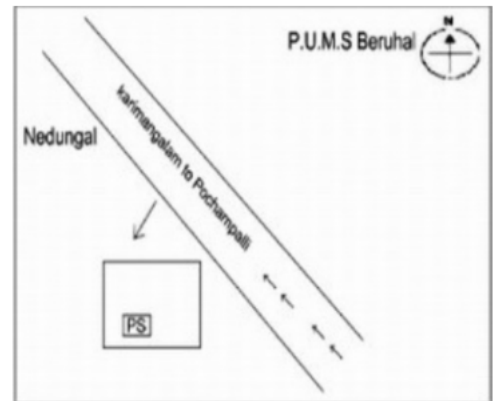

Key MAP View