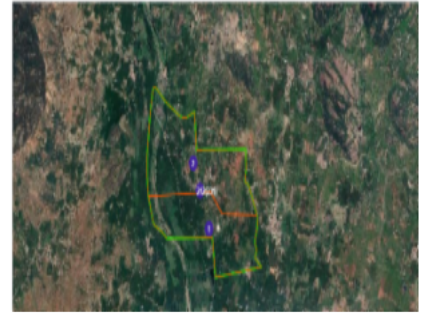

### 3. வாக்குச் சாவடியின் விவரங்கள்

<p><b>வாக்குச் சாவடியின் எண் மற்றும் பெயர் :</b></p> <p>268 - ஊராட்சி ஒன்றிய துவக்கப்பள்ளி காவாப்பட்டி - 635 204 வடக்கு பார்த்த தெற்கு பகுதி தாரசு கட்டிடம்</p> <p><b>வாக்குச் சாவடியின் முகவரி :</b></p> <p>ஊராட்சி ஒன்றிய துவக்கப்பள்ளி காவாப்பட்டி, 635 204</p>	<p><b>வாக்குச் சாவடியின் வகைப்பாடு (ஆண்/பெண்/பொது)</b></p>	<p><b>துணை வாக்குச் சாவடிகளின் எண்ணிக்கை :</b></p> <p style="font-size: 24px;">0</p>
--	--	--

### 4. வாக்காளர்களின் எண்ணிக்கை

தொடங்கும் வரிசை எண்	முடியும் வரிசை எண்.	நிகர வாக்காளர்களின் எண்ணிக்கை			
		ஆண்	பெண்	மூன்றாம் பாலினம்	மொத்தம்
1	526	254	270	0	524

கையொப்பம்

Nazri Naksha

Google Map View

Polling Station Building Front View