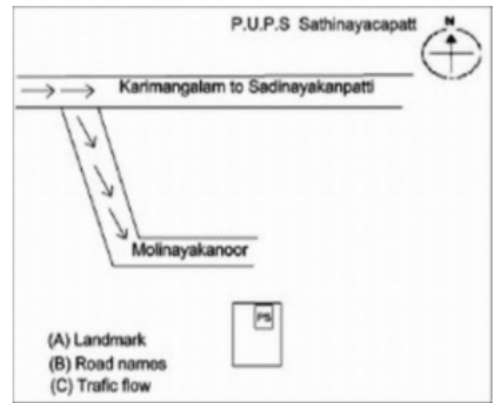

Key MAP View