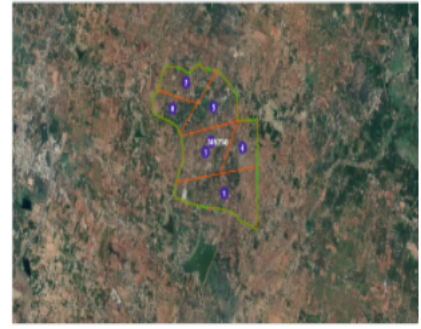

Google Map View