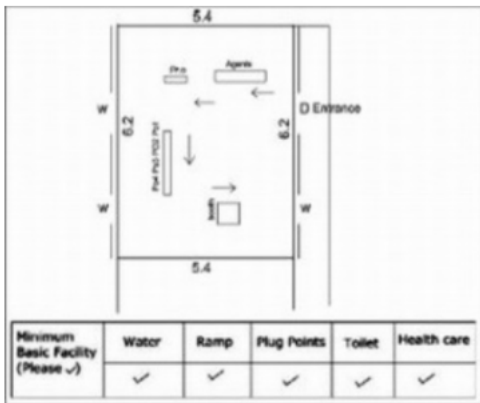

கையொப்பம்

Nazri Naksha

Google Map View

Polling Station Building Front View

Polling Station Front View

Cad View

Key MAP View

|  |            |   |            |   |            |
|--|------------|---|------------|---|------------|
| 1<br>பெயர் : சந்திரன்<br>தந்தை பெயர்: கோபால்<br>வீட்டு எண் : 1<br>வயது : 62 பாலினம் : ஆண்<br>Photo is available              | BVN2385177 | 2<br>பெயர் : மலர்<br>தந்தை பெயர்: சந்திரன்<br>வீட்டு எண் : 1<br>வயது : 52 பாலினம் : பெண்<br>Photo is available                  | BVN2385185 | 3<br>பெயர் : மோகன்<br>தந்தை பெயர்: நாகப்பன்<br>வீட்டு எண் : 1<br>வயது : 30 பாலினம் : ஆண்<br>Photo is available                        | YQY1469733 |
| 4<br>பெயர் : செந்தில்<br>தந்தை பெயர்: சின்னசாமி<br>வீட்டு எண் : 1-2<br>வயது : 35 பாலினம் : ஆண்<br>Photo is available         | YQY1020080 | 5<br>பெயர் : கோவிந்த்<br>கணவர் பெயர்: ராமசாமி<br>வீட்டு எண் : 1-4<br>வயது : 67 பாலினம் : பெண்<br>Photo is available             | YQY0925263 | 6<br>பெயர் : சினனசாமி<br>தந்தை பெயர்: ராமசாமி<br>வீட்டு எண் : 1-4<br>வயது : 35 பாலினம் : ஆண்<br>Photo is available                    | YQY0925271 |
| 7<br>பெயர் : திருமால்<br>தந்தை பெயர்: ராமசாமி<br>வீட்டு எண் : 1-4<br>வயது : 32 பாலினம் : ஆண்<br>Photo is available           | YQY1120690 | 8<br>பெயர் : பொன்மணி வெங்கடேசன்<br>தந்தை பெயர்: வெங்கடேசன்<br>வீட்டு எண் : 1/4<br>வயது : 19 பாலினம் : ஆண்<br>Photo is available | YQY2634251 | 9<br>பெயர் : சுகந்தர்யா<br>கணவர் பெயர்: சின்னசாமி<br>வீட்டு எண் : 1/4 <sup>பீ</sup><br>வயது : 29 பாலினம் : பெண்<br>Photo is available | YQY2453579 |
| 10<br>பெயர் : ராமன்<br>தந்தை பெயர்: சுப்பிரமணி<br>வீட்டு எண் : 1-7<br>வயது : 36 பாலினம் : ஆண்<br>Photo is available          | YQY1020064 | 11<br>பெயர் : சண்முகப்பிரியா<br>கணவர் பெயர்: ராமன்<br>வீட்டு எண் : 1/7<br>வயது : 27 பாலினம் : பெண்<br>Photo is available        | YQY1512193 | 12<br>பெயர் : மணிவண்ணன்<br>தந்தை பெயர்: குமரேசன்<br>வீட்டு எண் : 1-9<br>வயது : 30 பாலினம் : ஆண்<br>Photo is available                 | YQY1396944 |
| 13<br>பெயர் : சண்முகப்பிரியா<br>கணவர் பெயர்: மணிவண்ணன்<br>வீட்டு எண் : 1-9<br>வயது : 30 பாலினம் : பெண்<br>Photo is available | YQY1396951 | 14<br>பெயர் : மோகன்ராஜ்<br>தந்தை பெயர்: குமரேசன்<br>வீட்டு எண் : 1-9<br>வயது : 28 பாலினம் : ஆண்<br>Photo is available           | YQY1396936 | 15<br>பெயர் : புனிதா<br>தந்தை பெயர்: பெருமாள்<br>வீட்டு எண் : 1-13<br>வயது : 34 பாலினம் : பெண்<br>Photo is available                  | YQY1020130 |
| 16<br>பெயர் : ஜெயபிரகாஷ்<br>தந்தை பெயர்: பெருமாள்<br>வீட்டு எண் : 1-13<br>வயது : 31 பாலினம் : ஆண்<br>Photo is available      | YQY1020106 | 17<br>பெயர் : ரஞ்சித்குமார்<br>தந்தை பெயர்: கணேசன்<br>வீட்டு எண் : 1-16<br>வயது : 32 பாலினம் : ஆண்<br>Photo is available        | YQY1020254 | 18<br>பெயர் : சுதாகர்<br>தந்தை பெயர்: இராஜேந்திரன்<br>வீட்டு எண் : 1-22<br>வயது : 35 பாலினம் : ஆண்<br>Photo is available              | YQY1020247 |
| 19<br>பெயர் : மஞ்சநாதன்<br>தந்தை பெயர்: மாரியப்பன்<br>வீட்டு எண் : 1-29<br>வயது : 31 பாலினம் : ஆண்<br>Photo is available     | YQY1120708 | 20<br>பெயர் : தெவன்<br>தந்தை பெயர்: ஜமனிகணேசன்<br>வீட்டு எண் : 1-33<br>வயது : 35 பாலினம் : ஆண்<br>Photo is available            | YQY0925180 | 21<br>பெயர் : பிரியா ச<br>கணவர் பெயர்: தேவன்<br>வீட்டு எண் : 1-33<br>வயது : 31 பாலினம் : பெண்<br>Photo is available                   | YQY1020114 |
| 22<br>பெயர் : நிகிதா<br>கணவர் பெயர்: மாதேஷ்<br>வீட்டு எண் : 1/272<br>வயது : 21 பாலினம் : பெண்<br>Photo is available          | YQY2549509 | 23<br>பெயர் : சின்னசாமி<br>தந்தை பெயர்: ராமசாமி<br>வீட்டு எண் : 2<br>வயது : 46 பாலினம் : ஆண்<br>Photo is available              | YQY1527373 | 24<br>பெயர் : சத்யா<br>கணவர் பெயர்: பாலசுப்பிரமணி<br>வீட்டு எண் : 2<br>வயது : 31 பாலினம் : பெண்<br>Photo is available                 | YQY1020155 |
| 25<br>பெயர் : மகாலட்சுமி<br>தந்தை பெயர்: முத்துகுமார்<br>வீட்டு எண் : 2<br>வயது : 28 பாலினம் : பெண்<br>Photo is available    | YQY1350024 | 26<br>பெயர் : கோபிகா<br>தந்தை பெயர்: செந்தில்<br>வீட்டு எண் : 2<br>வயது : 27 பாலினம் : ஆண்<br>Photo is available                | YQY1350123 | 27<br>பெயர் : கௌரிமனோகரி<br>தந்தை பெயர்: சந்திரன்<br>வீட்டு எண் : 2-1<br>வயது : 30 பாலினம் : பெண்<br>Photo is available               | YQY1121144 |
| 28<br>பெயர் : மோகன்<br>தந்தை பெயர்: சந்திரன்<br>வீட்டு எண் : 2-1<br>வயது : 23 பாலினம் : ஆண்<br>Photo is available            | YQY2386241 | 29<br>பெயர் : சுபாஷ் கு<br>தந்தை பெயர்: குமார்<br>வீட்டு எண் : 2/5<br>வயது : 22 பாலினம் : ஆண்<br>Photo is available             | YQY2598027 | 30<br>பெயர் : சத்யா<br>கணவர் பெயர்: பெரியண்ணன்<br>வீட்டு எண் : 2-13<br>வயது : 26 பாலினம் : பெண்<br>Photo is available                 | YQY1396910 |