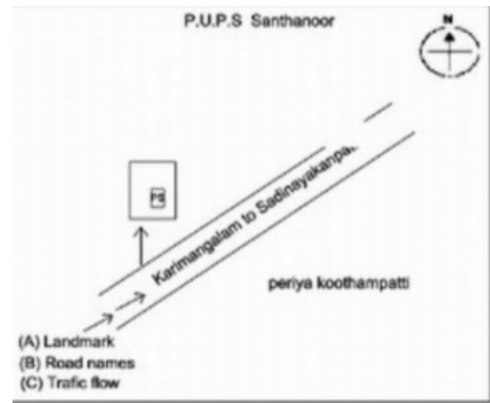

Cad View

Key MAP View