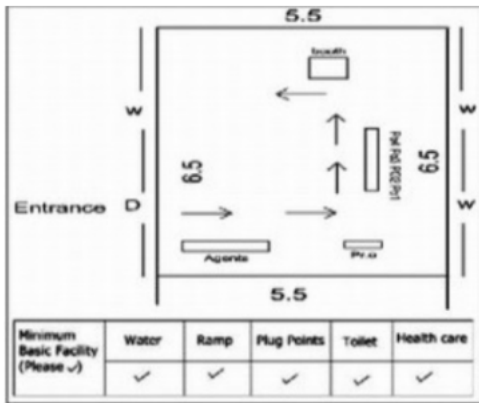

Google Map View

Polling Station Building Front View

Polling Station Front View

Cad View

Key MAP View

1	YQY2084986	பெயர் : ஜெயலட்சுமி கணவர் பெயர்: சுப்ரமணியன் வீட்டு எண் : 1 வயது : 77 பாலினம் : பெண்	Photo is available	2	YQY2084994	பெயர் : சரவணன் தந்தை பெயர்: சுப்ரமணியன் வீட்டு எண் : 1 வயது : 54 பாலினம் : ஆண்	Photo is available	3	BVN1155340	பெயர் : விஜயலட்சுமி கணவர் பெயர்: சரவணன் வீட்டு எண் : 1 வயது : 47 பாலினம் : பெண்	Photo is available
4	YQY0084939	பெயர் : சங்கீதா கணவர் பெயர்: ஜலபதி வீட்டு எண் : 1 வயது : 43 பாலினம் : பெண்	Photo is available	5	YQY1122480	பெயர் : மகாராஜா தந்தை பெயர்: ஆறுமுகம் வீட்டு எண் : 1 வயது : 31 பாலினம் : ஆண்	Photo is available	6	YQY2595502	பெயர் : பச்சியம்மாள் கணவர் பெயர்: மகாராஜா வீட்டு எண் : 1 வயது : 30 பாலினம் : பெண்	Photo is available
7	YQY1292143	பெயர் : யுவராஜ் தந்தை பெயர்: நாராயணன் வீட்டு எண் : 1 வயது : 29 பாலினம் : ஆண்	Photo is available	#2 8	YQY1314111	பெயர் : முரளிராஜ் ல தந்தை பெயர்: இலட்சுமணன் வீட்டு எண் : 1 வயது : 28 பாலினம் : ஆண்	Photo is available	9	YQY1470459	பெயர் : நரேந்திரன் தந்தை பெயர்: ஜனார்த்தனன் வீட்டு எண் : 1 வயது : 25 பாலினம் : ஆண்	Photo is available
10	YQY2421584	பெயர் : ரவி குமார் தந்தை பெயர்: சரவணன் வீட்டு எண் : 1 வயது : 22 பாலினம் : ஆண்	Photo is available	11	YQY2512713	பெயர் : பாலமுருகதன் வெசு தந்தை பெயர்: சுரேஷ் வீட்டு எண் : 1 வயது : 20 பாலினம் : ஆண்	Photo is available	12	YQY2642312	பெயர் : யமுனாராகவி செ தந்தை பெயர்: செந்தில் வீட்டு எண் : 01, வயது : 19 பாலினம் : பெண்	Photo is available
13	YQY1397215	பெயர் : ஹேமலதா தந்தை பெயர்: சரவணன் வீட்டு எண் : 1-1 வயது : 26 பாலினம் : பெண்	Photo is available	14	YQY2575413	பெயர் : மலர்விழி ச தந்தை பெயர்: சரவணன் வீட்டு எண் : 1/1 வயது : 20 பாலினம் : பெண்	Photo is available	15	YQY2085009	பெயர் : அருள்மூர்த்தி தந்தை பெயர்: ராமசாமி வீட்டு எண் : 1-2 வயது : 65 பாலினம் : ஆண்	Photo is available
16	YQY2085017	பெயர் : தமிழ்செல்வி கணவர் பெயர்: அருள்மூர்த்தி வீட்டு எண் : 1-2 வயது : 51 பாலினம் : பெண்	Photo is available	17	YQY1021351	பெயர் : பூபால் தந்தை பெயர்: அருள்மூர்த்தி வீட்டு எண் : 1-2 வயது : 36 பாலினம் : ஆண்	Photo is available	18	YQY0950436	பெயர் : மோகனசுந்தரி தந்தை பெயர்: அருள்மூர்த்தி வீட்டு எண் : 1-2 வயது : 34 பாலினம் : பெண்	Photo is available
19	YQY1122407	பெயர் : தாரணி தந்தை பெயர்: அருள்மூர்த்தி வீட்டு எண் : 1-2 வயது : 30 பாலினம் : பெண்	Photo is available	20	YQY2085025	பெயர் : சதாசிவம் தந்தை பெயர்: முத்து வீட்டு எண் : 1-3 வயது : 69 பாலினம் : ஆண்	Photo is available	21	YQY1159953	பெயர் : மாத் கணவர் பெயர்: ஜனாதிபதி வீட்டு எண் : 1-3 வயது : 57 பாலினம் : பெண்	Photo is available
22	YQY2085041	பெயர் : பழனியேசன் தந்தை பெயர்: முத்து வீட்டு எண் : 1-4 வயது : 75 பாலினம் : ஆண்	Photo is available	23	YQY2085066	பெயர் : நடேசன் இதரர் பெயர்: பழனியேசன் வீட்டு எண் : 1-4 வயது : 54 பாலினம் : ஆண்	Photo is available	24	BVN1155357	பெயர் : வளர்மதி கணவர் பெயர்: நடேசன் வீட்டு எண் : 1-4 வயது : 51 பாலினம் : பெண்	Photo is available
25	YQY1122134	பெயர் : முத்துக்குமரன் தந்தை பெயர்: சக்திவேல் வீட்டு எண் : 1-6 வயது : 30 பாலினம் : ஆண்	Photo is available	26	YQY2085074	பெயர் : ராசம்மாள் கணவர் பெயர்: சுப்ரமணியம் வீட்டு எண் : 1-9 வயது : 82 பாலினம் : பெண்	Photo is available	27	YQY2085082	பெயர் : சக்திவேல் தந்தை பெயர்: சுப்ரமணியம் வீட்டு எண் : 1-9 வயது : 58 பாலினம் : ஆண்	Photo is available
28	YQY2085090	பெயர் : புஷ்பா கணவர் பெயர்: சக்திவேல் வீட்டு எண் : 1-9 வயது : 50 பாலினம் : பெண்	Photo is available	29	YQY0533620	பெயர் : சரளா கணவர் பெயர்: பெரியண்ணன் வீட்டு எண் : 1-9 வயது : 34 பாலினம் : பெண்	Photo is available	30	YQY1122118	பெயர் : சிவசங்கர் தந்தை பெயர்: மாதையன் வீட்டு எண் : 1-9 வயது : 31 பாலினம் : ஆண்	Photo is available