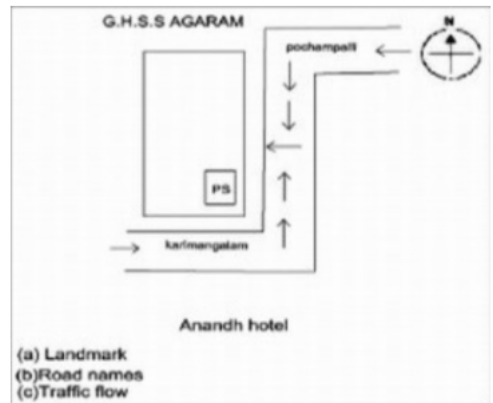

Key MAP View