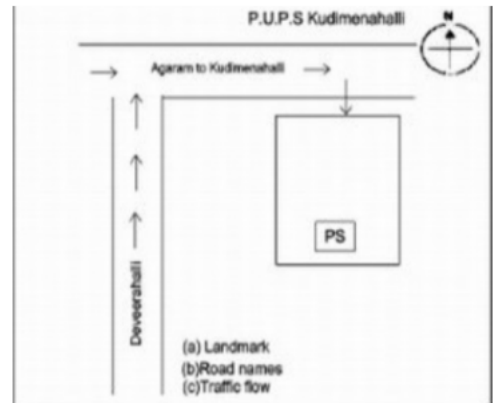

Cad View

Key MAP View