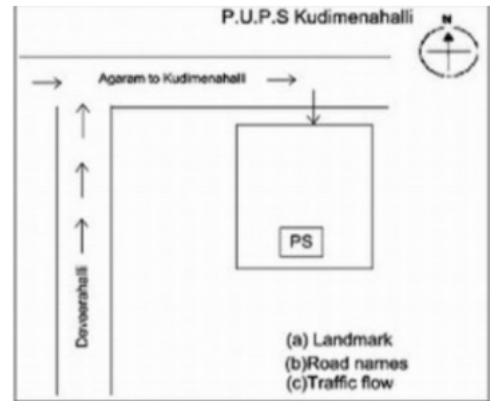

Cad View

Key MAP View