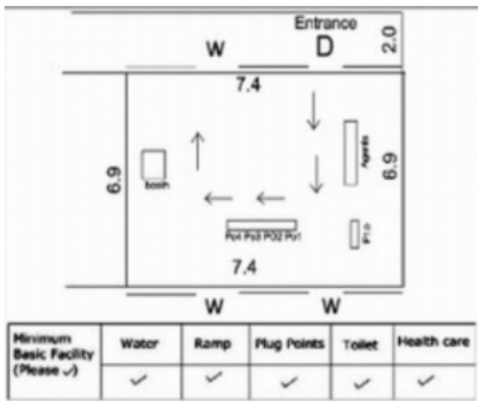

Google Map View

Polling Station Building Front View

Polling Station Front View

Cad View

Key MAP View

1 பெயர் : மீனா கணவர் பெயர் : வீரமணி வீட்டு எண் : 0 வயது : 26 பாலினம் : பெண் Photo is available	YQY2269132	2 பெயர் : சினேகா தந்தை பெயர் : பழனி வீட்டு எண் : 0 வயது : 24 பாலினம் : பெண் Photo is available	YQY2284511	3 பெயர் : ராணி கணவர் பெயர் : ராமசாமி வீட்டு எண் : 1 வயது : 67 பாலினம் : பெண் Photo is available	YQY0949180
4 பெயர் : ஜெயலட்சுமி கணவர் பெயர் : தங்கவேல் வீட்டு எண் : 1 வயது : 45 பாலினம் : பெண் Photo is available	YQY0928853	5 பெயர் : கவிதா கணவர் பெயர் : சிவகுமார் வீட்டு எண் : 1 வயது : 40 பாலினம் : பெண் Photo is available	YQY0086231	6 பெயர் : இந்துமதி கணவர் பெயர் : முருகன் வீட்டு எண் : 1 வயது : 35 பாலினம் : பெண் Photo is available	YQY1272756
7 பெயர் : தமிழரசன் தந்தை பெயர் : முனியப்பன் வீட்டு எண் : 1 வயது : 27 பாலினம் : ஆண் Photo is available	YQY1381201	8 பெயர் : மகாலட்சுமி கணவர் பெயர் : சின்னதுரை வீட்டு எண் : 1/80 வயது : 21 பாலினம் : பெண் Photo is available	YQY2463040	9 பெயர் : கோமதி கணவர் பெயர் : பச்சியப்பன் வீட்டு எண் : 1-252ஏ வயது : 23 பாலினம் : பெண் Photo is available	YQY2396273
10 பெயர் : கோபி தந்தை பெயர் : பழனிசாமி வீட்டு எண் : 1-387 வயது : 27 பாலினம் : ஆண் Photo is available	YQY2269215	11 பெயர் : சுவாமிநாதன் தந்தை பெயர் : பெருமான் வீட்டு எண் : 2-51A வயது : 47 பாலினம் : ஆண் Photo is available	YQY0119230	12 பெயர் : நேரு தந்தை பெயர் : சக்கரவர்தி வீட்டு எண் : 2-55 வயது : 28 பாலினம் : ஆண் Photo is available	YQY1272871
13 பெயர் : வினோத்குமார் தந்தை பெயர் : குமரன் வீட்டு எண் : 2-75 வயது : 28 பாலினம் : ஆண் Photo is available	YQY1272921	14 பெயர் : தமிழ்செல்வி தந்தை பெயர் : சரேஷ் வீட்டு எண் : 2-81 வயது : 30 பாலினம் : ஆண் Photo is available	YQY1123173	15 பெயர் : கீர்த்திவர்மன் அ தந்தை பெயர் : அன்பரசு வீட்டு எண் : 2/94 வயது : 22 பாலினம் : ஆண் Photo is available	YQY2549913
16 பெயர் : கிருஷ்ணகார்த்திகா ஆ கணவர் பெயர் : ராஜசேகர் வீட்டு எண் : 2/97 வயது : 21 பாலினம் : பெண் Photo is available	YQY2505436	17 பெயர் : கவிஸாந்ஜியா தந்தை பெயர் : தருமன் வீட்டு எண் : 2/283 வயது : 24 பாலினம் : ஆண் Photo is available	YQY2376911	18 பெயர் : சுப்பிரமணி தந்தை பெயர் : அனுமன் வீட்டு எண் : 2-298 வயது : 63 பாலினம் : ஆண் Photo is available	YQY1123546
19 பெயர் : சரவணன் தந்தை பெயர் : சின்னசாமி வீட்டு எண் : 2-380 வயது : 33 பாலினம் : ஆண் Photo is available	YQY0928994	20 பெயர் : செல்வம் தந்தை பெயர் : சின்னசாமி வீட்டு எண் : 2-380 வயது : 30 பாலினம் : ஆண் Photo is available	YQY1123538	21 பெயர் : சாலினி ம கணவர் பெயர் : சரவணன் வீட்டு எண் : 2/380 வயது : 24 பாலினம் : பெண் Photo is available	YQY2516888
22 பெயர் : சதீஸ்குமார் தந்தை பெயர் : காளியப்பன் வீட்டு எண் : 2-381 வயது : 32 பாலினம் : ஆண் Photo is available	YQY1160126	23 பெயர் : பரணி தந்தை பெயர் : காளியப்பன் வீட்டு எண் : 2-381 வயது : 29 பாலினம் : ஆண் Photo is available	YQY1208768	24 பெயர் : உமாசங்கர் தந்தை பெயர் : பூபதி வீட்டு எண் : 2-383 வயது : 24 பாலினம் : ஆண் Photo is available	YQY2396281
25 பெயர் : ஆனந்தன் தந்தை பெயர் : முனுசாமி வீட்டு எண் : 2-388 வயது : 39 பாலினம் : ஆண் Photo is available	YQY0086181	26 பெயர் : தீபா கணவர் பெயர் : ஆனந்தன் வீட்டு எண் : 2-388 வயது : 32 பாலினம் : பெண் Photo is available	YQY1208727	27 பெயர் : முனிபாஸ்சந்திரன் தந்தை பெயர் : பழனி வீட்டு எண் : 2-392 வயது : 32 பாலினம் : ஆண் Photo is available	YQY0928846
28 பெயர் : முனுசாமி தந்தை பெயர் : முனிசாமி வீட்டு எண் : 2-393 வயது : 76 பாலினம் : ஆண் Photo is available	YQY0535542	29 பெயர் : ராஜேஸ்வரி கணவர் பெயர் : முனுசாமி வீட்டு எண் : 2-393 வயது : 71 பாலினம் : பெண் Photo is available	YQY0535559	30 பெயர் : சாலினி தந்தை பெயர் : லெனின் வீட்டு எண் : 2-397 வயது : 27 பாலினம் : பெண் Photo is available	YQY1351071