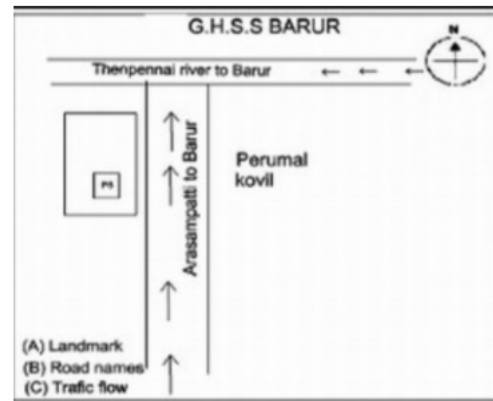

Key MAP View