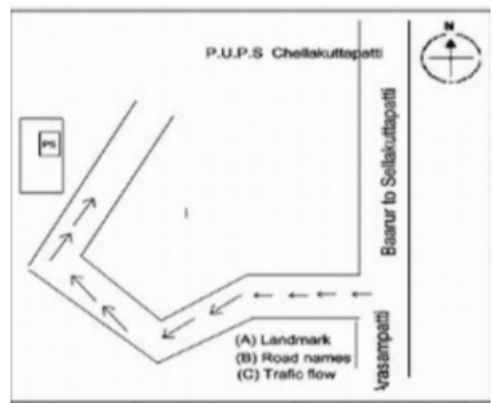

Key MAP View