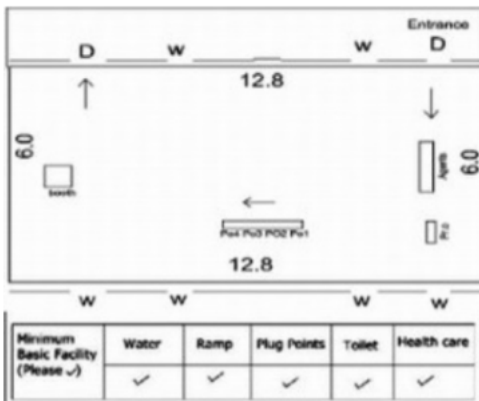

Cad View

Key MAP View