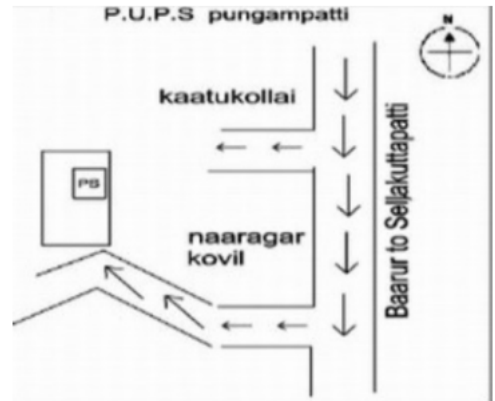

Cad View

Key MAP View