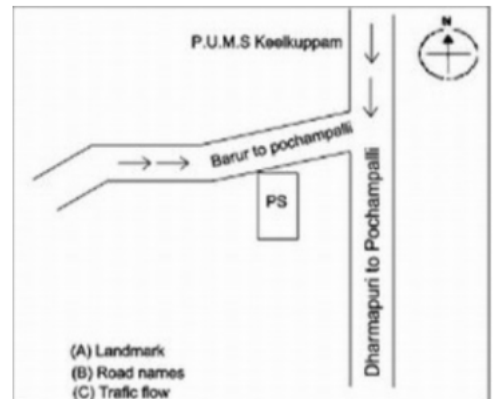

Cad View

Key MAP View