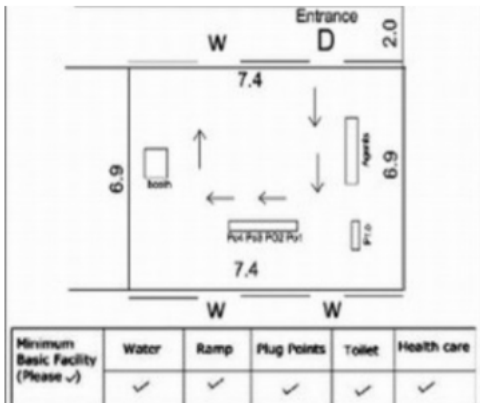

Google Map View

Polling Station Building Front View

Polling Station Front View

Cad View

Key MAP View

1	BVN3196235	2	YQY0797746	3	YQY0797753
பெயர் : கைரூன் கணவர் பெயர்: ஜான்பாஷா வீட்டு எண் : 1 வயது : 71 பாலினம் : பெண்	Photo is available	பெயர் : சரவணன் தந்தை பெயர்: செல்வராஜ் வீட்டு எண் : 1 வயது : 49 பாலினம் : ஆண்	Photo is available	பெயர் : அகிலாண்டேஸ்வரி கணவர் பெயர்: சரவணன் வீட்டு எண் : 1 வயது : 43 பாலினம் : பெண்	Photo is available
4	YQY0932533	5	BVN3196193	6	BVN3196201
பெயர் : பழனிசாமி தந்தை பெயர்: மாதவன் வீட்டு எண் : 1 வயது : 39 பாலினம் : ஆண்	Photo is available	பெயர் : விவேகானந்தன் தந்தை பெயர்: கணேசன் வீட்டு எண் : 1 வயது : 38 பாலினம் : ஆண்	Photo is available	பெயர் : பாண்டியன் தந்தை பெயர்: மயில் வீட்டு எண் : 1 வயது : 37 பாலினம் : ஆண்	Photo is available
7	YQY0797795	8	YQY1160498	9	YQY2310936
பெயர் : நளினி கணவர் பெயர்: பாலமுருகன் வீட்டு எண் : 1 வயது : 36 பாலினம் : பெண்	Photo is available	பெயர் : பூவிதா தந்தை பெயர்: மாதேஸ்குமார் வீட்டு எண் : 1-2 வயது : 30 பாலினம் : பெண்	Photo is available	பெயர் : மேகனா தந்தை பெயர்: மாதேஸ்குமார் வீட்டு எண் : 1-2 வயது : 25 பாலினம் : பெண்	Photo is available
10	YQY1126291	11	YQY1126275	12	BVN1520360
பெயர் : சிவப்பிரகாசம் தந்தை பெயர்: கிருஷ்ண செட்டியார் வீட்டு எண் : 1-3 வயது : 67 பாலினம் : ஆண்	Photo is available	பெயர் : வடிவேலன் தந்தை பெயர்: சிவப்பிரகாசம் வீட்டு எண் : 1-3 வயது : 43 பாலினம் : ஆண்	Photo is available	பெயர் : லக்ஷ்மிகாந்த் தந்தை பெயர்: விஜயன் வீட்டு எண் : 1-6 வயது : 40 பாலினம் : ஆண்	Photo is available
13	YQY2192565	14	YQY0715284	15	BVN1519883
பெயர் : புவனேஸ்வரி கணவர் பெயர்: வணிகநந்தம் வீட்டு எண் : 1-8 வயது : 59 பாலினம் : பெண்	Photo is available	பெயர் : தனிகைநாதன் தந்தை பெயர்: வேலு வீட்டு எண் : 1-19A வயது : 34 பாலினம் : ஆண்	Photo is available	பெயர் : பூங்கொடி கணவர் பெயர்: பன்னீர்செல்வம் வீட்டு எண் : 1-20 வயது : 47 பாலினம் : பெண்	Photo is available
16	YQY0760785	17	YQY2490365	18	YQY2320711
பெயர் : வேணுகோபால் தந்தை பெயர்: சரவணன் வீட்டு எண் : 1-22 வயது : 34 பாலினம் : ஆண்	Photo is available	பெயர் : தேன்மொழி சி கணவர் பெயர்: வேணுகோபால் ச வீட்டு எண் : 1/22 வயது : 28 பாலினம் : பெண்	Photo is available	பெயர் : சோமேஸ்வரன் தந்தை பெயர்: ராஜா வீட்டு எண் : 1/22 வயது : 23 பாலினம் : ஆண்	Photo is available
19	YQY1227081	20	BVN1517903	21	BVN1521806
பெயர் : சரவணன் தந்தை பெயர்: காவேரியப்ப கவுண்டர் வீட்டு எண் : 1-23 வயது : 47 பாலினம் : ஆண்	Photo is available	பெயர் : உமாசங்கர் தந்தை பெயர்: அன்பறிவரசன் வீட்டு எண் : 1-24 வயது : 42 பாலினம் : ஆண்	Photo is available	பெயர் : முருகன் தந்தை பெயர்: மணி வீட்டு எண் : 1-27 வயது : 41 பாலினம் : ஆண்	Photo is available
22	YQY1024504	23	BVN1385269	24	BVN1385277
பெயர் : திருமுருகன் தந்தை பெயர்: மாதேஸ்வரன் வீட்டு எண் : 1-32 வயது : 32 பாலினம் : ஆண்	Photo is available	பெயர் : சேதுராமன் தந்தை பெயர்: அனுமகவுண்டர் வீட்டு எண் : 1-33 வயது : 52 பாலினம் : ஆண்	Photo is available	பெயர் : சரஸ்வதி கணவர் பெயர்: சேதுராமன் வீட்டு எண் : 1-33 வயது : 52 பாலினம் : பெண்	Photo is available
25	YQY0088526	26	BVN1520964	27	YQY0088328
பெயர் : அரிலட்சுமி கணவர் பெயர்: சரவணன் வீட்டு எண் : 1-35 வயது : 51 பாலினம் : பெண்	Photo is available	பெயர் : விஜயலட்சுமி கணவர் பெயர்: சபரிநாதன் வீட்டு எண் : 1-40 வயது : 42 பாலினம் : பெண்	Photo is available	பெயர் : கண்மணி கணவர் பெயர்: பழனிசாமி வீட்டு எண் : 1-41 வயது : 39 பாலினம் : பெண்	Photo is available
28	YQY1126150	29	BVN1165331	30	BVN1385251
பெயர் : பிரியா கணவர் பெயர்: தாசரதி வீட்டு எண் : 1-50 வயது : 51 பாலினம் : பெண்	Photo is available	பெயர் : தாமோதிரன் தந்தை பெயர்: பொன்னுசாமி வீட்டு எண் : 1-51 வயது : 46 பாலினம் : ஆண்	Photo is available	பெயர் : சின்மயில் கணவர் பெயர்: லக்ஷ்மணன் வீட்டு எண் : 1-62 வயது : 42 பாலினம் : பெண்	Photo is available