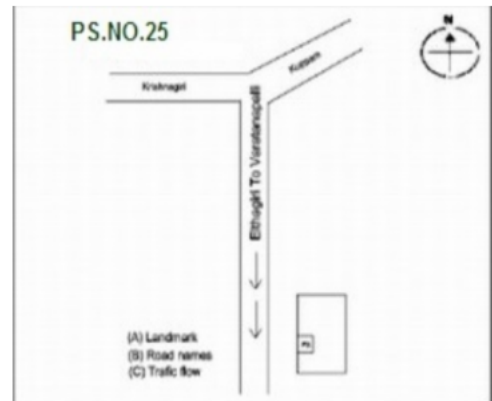

Key MAP View