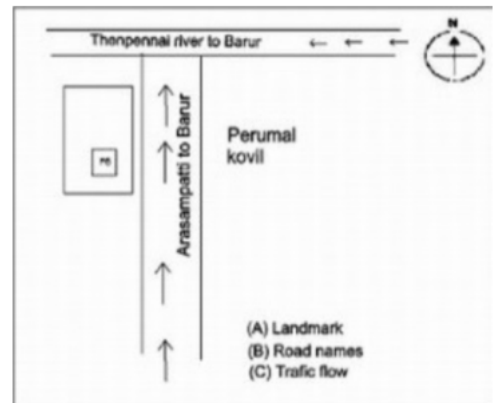

Google Map View

Polling Station Building Front View

Polling Station Front View

Cad View

Key MAP View

சட்டமன்றத் தொகுதியின் எண் மற்றும் பெயர் : 52-பர்சூர் பிரிவு எண் மற்றும் பெயர் 1-பாநூர் (வ.கி) மற்றும் (ஊ), பாநூர் மெயின் ரோடு மேற்கு பகுதி வார்டு 1