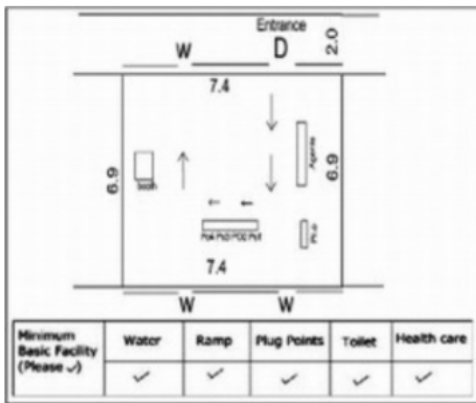

Google Map View

Polling Station Building Front View

Polling Station Front View

Cad View

Key MAP View

சட்டமன்றத் தொகுதியின் எண் மற்றும் பெயர் : 52-பர்சூர் பிரிவு எண் மற்றும் பெயர் 1-பாநூர் (வ.கி) மற்றும் (ஊ), பாநூர் மெயின் ரோடு மேற்கு பகுதி வார்டு 1