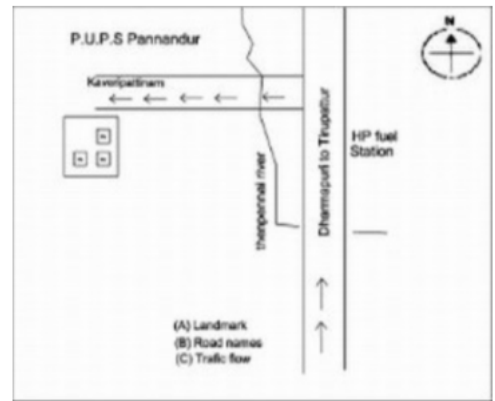

Key MAP View