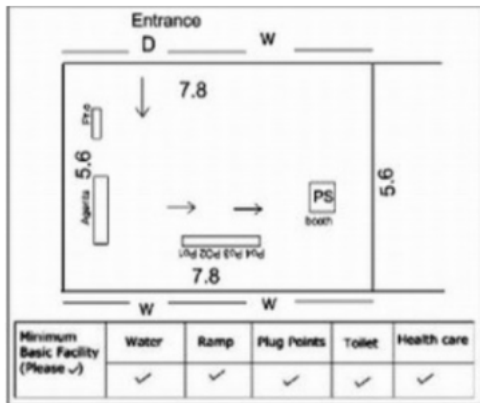

Cad View

Key MAP View