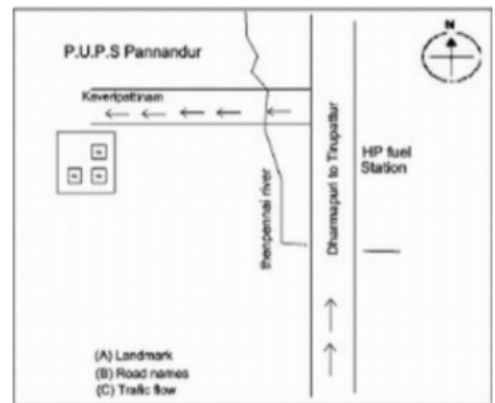

Cad View

Key MAP View