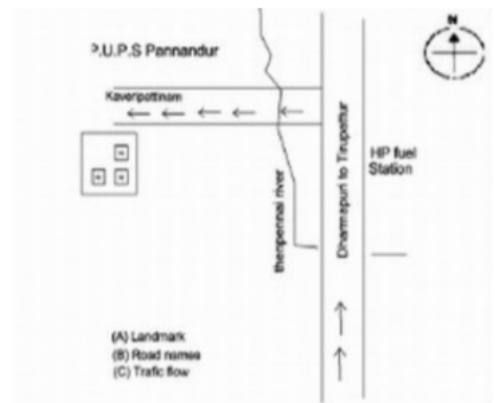

Cad View

Key MAP View