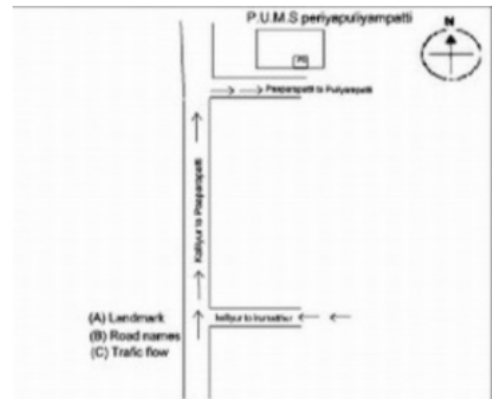

Cad View

Key MAP View