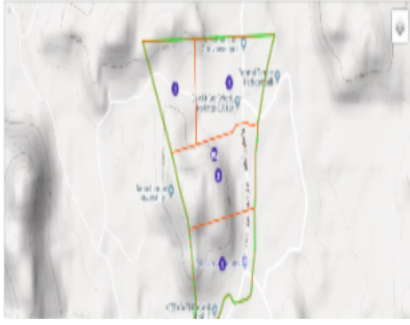

4. வாக்காளர்களின் எண்ணிக்கை

தொடங்கும் வரிசை எண்	முடியும் வரிசை எண்.	நிகர வாக்காளர்களின் எண்ணிக்கை			
		ஆண்	பெண்	மூன்றாம் பாலினம்	மொத்தம்
1	1025	525	499	0	1024

கையொப்பம்

Nazri Naksha

Google Map View

Polling Station Building Front View