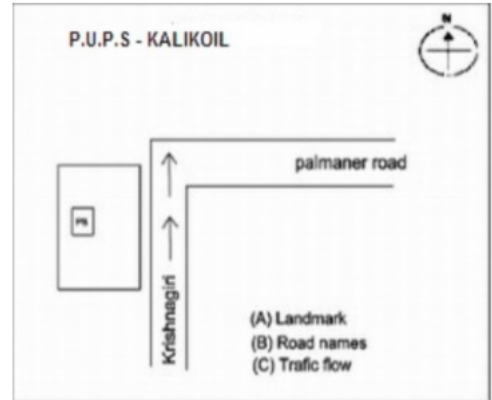

Cad View

Key MAP View