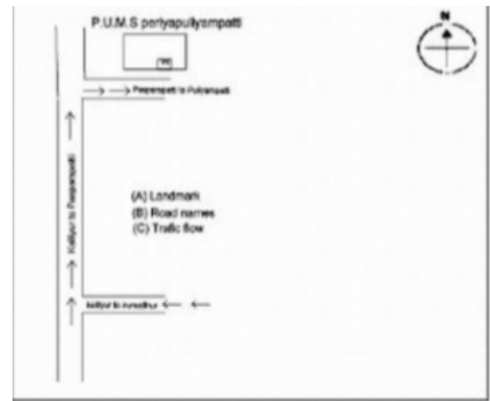

Cad View

Key MAP View