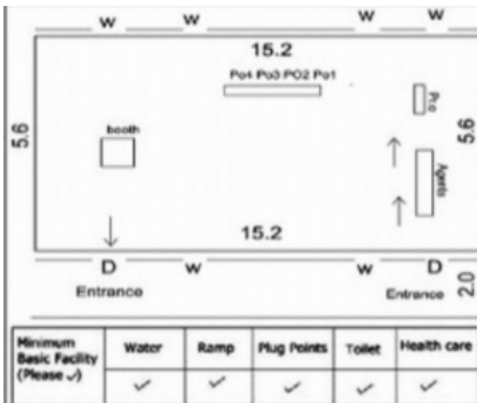

Cad View

Key MAP View