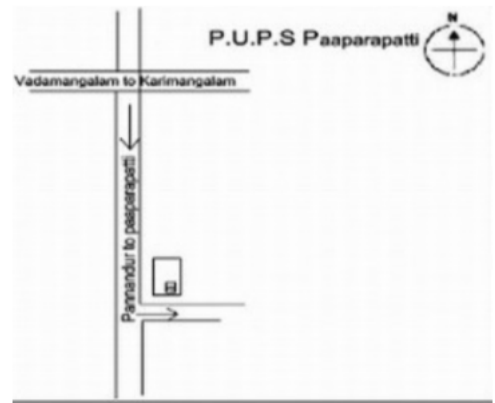

Cad View

Key MAP View