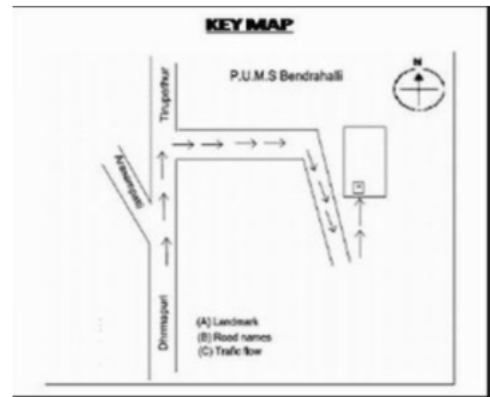

Cad View

Key MAP View