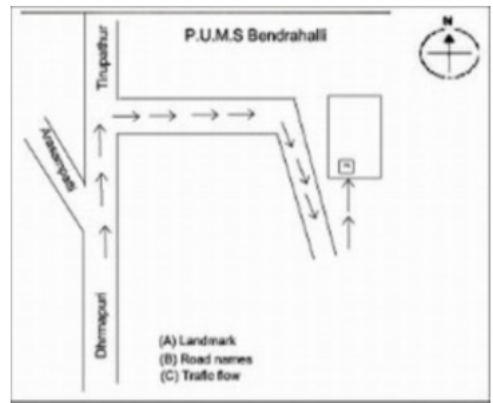

Cad View

Key MAP View