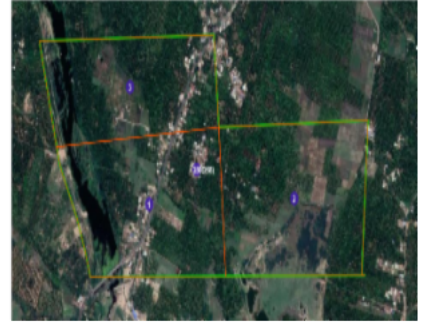

Google Map View