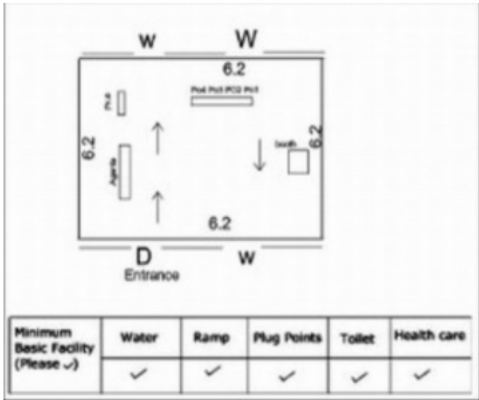

Google Map View

Polling Station Building Front View

Polling Station Front View

Cad View

Key MAP View

1 பெயர் : ராஜேந்திரன் தந்தை பெயர்: பெரியண்ணன் வீட்டு எண் : 3 வயது : 61 பாலினம் : ஆண் Photo is available	YQY2104867	2 பெயர் : வனிதா கணவர் பெயர்: ராஜேந்திரன் வீட்டு எண் : 3 வயது : 56 பாலினம் : பெண் Photo is available	YQY2104875	3 பெயர் : சரஸ்வதி கணவர் பெயர்: மூர்த்தி வீட்டு எண் : 3 வயது : 53 பாலினம் : பெண் Photo is available	BVN1178458
4 பெயர் : நீலகண்டன் தந்தை பெயர்: ராஜேந்திரன் வீட்டு எண் : 3-1 வயது : 40 பாலினம் : ஆண் Photo is available	BVN2716975	5 பெயர் : பாரி தந்தை பெயர்: நாகலிங்கம் வீட்டு எண் : 3-3 வயது : 39 பாலினம் : ஆண் Photo is available	BVN2716967	6 பெயர் : தனலட்சுமி கணவர் பெயர்: செல்வராஜ் வீட்டு எண் : 3-4 வயது : 51 பாலினம் : பெண் Photo is available	YQY2099018
7 பெயர் : வனிதா கணவர் பெயர்: சரவணன் வீட்டு எண் : 3-5 வயது : 36 பாலினம் : பெண் Photo is available	YQY1030782	8 பெயர் : பாலு தந்தை பெயர்: ராஜிபடையாச்சி வீட்டு எண் : 3-6 வயது : 58 பாலினம் : ஆண் Photo is available	YQY2099026	9 பெயர் : செல்வி கணவர் பெயர்: பாலு வீட்டு எண் : 3-6 வயது : 51 பாலினம் : பெண் Photo is available	YQY1030816
10 பெயர் : வெங்கடேசன் தந்தை பெயர்: பாலன் வீட்டு எண் : 3-6 வயது : 32 பாலினம் : ஆண் Photo is available	YQY1030857	11 பெயர் : வனிதா தந்தை பெயர்: நாகலிங்கம் வீட்டு எண் : 3-7 வயது : 46 பாலினம் : பெண் Photo is available	BVN1558568	12 பெயர் : வசந்த தந்தை பெயர்: நாகலிங்கம் வீட்டு எண் : 3-7 வயது : 42 பாலினம் : ஆண் Photo is available	BVN2582476
13 பெயர் : நாகலிங்கம் தந்தை பெயர்: பொன்னுசாமி வீட்டு எண் : 3-7C வயது : 66 பாலினம் : ஆண் Photo is available	YQY2099034	14 பெயர் : ஸ்ரீசங்கரி தந்தை பெயர்: நேரு வீட்டு எண் : 3-9-2 வயது : 20 பாலினம் : பெண் Photo is available	YQY2509974	15 பெயர் : திவாகர் பெ தந்தை பெயர்: பெரியசாமி வீட்டு எண் : 3-10 வயது : 27 பாலினம் : ஆண் Photo is available	YQY1355155
16 பெயர் : சத்யா கணவர் பெயர்: சக்திவேல் வீட்டு எண் : 3-11 வயது : 38 பாலினம் : பெண் Photo is available	YQY0544007	17 பெயர் : சுந்தரம் தந்தை பெயர்: சிங்கராயன் வீட்டு எண் : 3-12 வயது : 73 பாலினம் : ஆண் Photo is available	BVN1342435	18 பெயர் : முருகன் தந்தை பெயர்: கோவிந்தன் வீட்டு எண் : 3-13 வயது : 56 பாலினம் : ஆண் Photo is available	YQY2104685
19 பெயர் : கோன்றி தந்தை பெயர்: பொன்னுசாமி வீட்டு எண் : 3-13 வயது : 53 பாலினம் : ஆண் Photo is available	YQY2104693	20 பெயர் : பஞ்சாலை கணவர் பெயர்: கோன்றி வீட்டு எண் : 3-13 வயது : 51 பாலினம் : பெண் Photo is available	YQY0544015	21 பெயர் : விஜய் தந்தை பெயர்: கோன்றி வீட்டு எண் : 3-13 வயது : 31 பாலினம் : ஆண் Photo is available	YQY1030758
22 பெயர் : தமிழ்மணி தந்தை பெயர்: அனுமன் வீட்டு எண் : 3-13 வயது : 26 பாலினம் : ஆண் Photo is available	YQY2274546	23 பெயர் : பூவரசு தந்தை பெயர்: கிருஷ்ணன் வீட்டு எண் : 3-13 வயது : 24 பாலினம் : ஆண் Photo is available	YQY2274488	24 பெயர் : ராஜேஸ்வரி கணவர் பெயர்: சேட்டு வீட்டு எண் : 3-13A வயது : 38 பாலினம் : பெண் Photo is available	YQY0544072
25 பெயர் : சுகந்தி தந்தை பெயர்: திர்த்தமலை வீட்டு எண் : 3/13ஏ வயது : 29 பாலினம் : பெண் Photo is available	YQY1198183	26 பெயர் : பழனியம்மாள் தந்தை பெயர்: சிவலிங்கம் வீட்டு எண் : 3-15 வயது : 71 பாலினம் : பெண் Photo is available	YQY2104701	27 பெயர் : கந்தசாமி தாயின் பெயர்: பழனியம்மாள் வீட்டு எண் : 3-15 வயது : 44 பாலினம் : ஆண் Photo is available	BVN1342641
28 பெயர் : சுகந்தி கணவர் பெயர்: நாகரத்தினா ராஜா வீட்டு எண் : 3-16 வயது : 30 பாலினம் : பெண் Photo is available	YQY1228535	29 பெயர் : சேது தந்தை பெயர்: தருமன் வீட்டு எண் : 3-17A வயது : 26 பாலினம் : ஆண் Photo is available	YQY1475771	30 பெயர் : கந்தன் மு தந்தை பெயர்: முருக கவுண்டர் வீட்டு எண் : 3/19 வயது : 70 பாலினம் : ஆண் Photo is available	YQY2104727