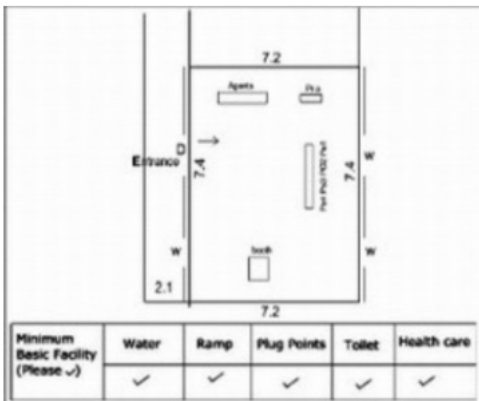

Google Map View

Polling Station Building Front View

Polling Station Front View

Cad View

Key MAP View

சட்டமன்றத் தொகுதியின் எண் மற்றும் பெயர் : 52-பரசூர் மற்றும் பெயர் 1-புளியம்பட்டி (வ.கி)மற்றும்(ஊ), முல்லைநகர் வார்டு 1 பிரிவு எண் மற்றும் பெயர்