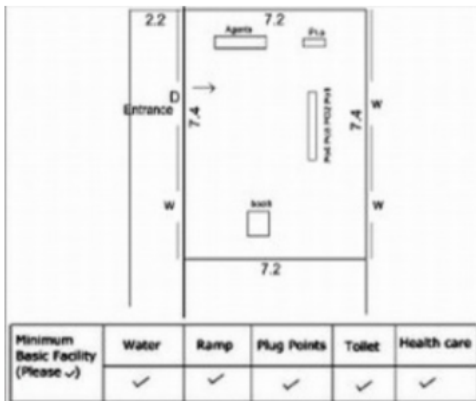

Google Map View

Polling Station Building Front View

Polling Station Front View

Cad View

Key MAP View

1 பெயர் : காசியம்மாள் கணவர் பெயர்: மாது வீட்டு எண் : 1 வயது : 53 பாலினம் : பெண் Photo is available	BVN3197522	2 பெயர் : பிருந்தா தந்தை பெயர்: பழனி வீட்டு எண் : 1 வயது : 44 பாலினம் : பெண் Photo is available	YQY1356096	3 பெயர் : பிரியா கணவர் பெயர்: செல்லதுரை வீட்டு எண் : 1 வயது : 42 பாலினம் : பெண் Photo is available	BVN3197498
4 பெயர் : பூங்கொடி கணவர் பெயர்: பழனி வீட்டு எண் : 1 வயது : 40 பாலினம் : பெண் Photo is available	YQY0945675	5 பெயர் : ராஜவேல் தந்தை பெயர்: ராஜமாணிக்கம் வீட்டு எண் : 1 வயது : 34 பாலினம் : ஆண் Photo is available	YQY1032044	6 பெயர் : ஜலபதி தந்தை பெயர்: கோவிந்தராஜ் வீட்டு எண் : 1 வயது : 33 பாலினம் : ஆண் Photo is available	YQY1032002
7 பெயர் : சுகன்யா கணவர் பெயர்: அருணாசலம் வீட்டு எண் : 1 வயது : 32 பாலினம் : பெண் Photo is available	YQY1214253	8 பெயர் : பாலு தந்தை பெயர்: ராஜமாணிக்கம் வீட்டு எண் : 1 வயது : 32 பாலினம் : ஆண் Photo is available	YQY1032036	9 பெயர் : ரம்பா கணவர் பெயர்: குமரேசன் வீட்டு எண் : 1 வயது : 30 பாலினம் : பெண் Photo is available	YQY1383314
10 பெயர் : ஷைனி கணவர் பெயர்: ஜலபதி வீட்டு எண் : 1 வயது : 30 பாலினம் : பெண் Photo is available	YQY1290212	11 பெயர் : சம்பத்துமார் தந்தை பெயர்: சங்கர் வீட்டு எண் : 1 வயது : 29 பாலினம் : ஆண் Photo is available	YQY1383280	12 பெயர் : அறிவுழகன் தந்தை பெயர்: ராமன் வீட்டு எண் : 1 வயது : 28 பாலினம் : ஆண் Photo is available	YQY1383272
13 பெயர் : அர்ச்சுனா தந்தை பெயர்: சின்னசாமி வீட்டு எண் : 1 வயது : 27 பாலினம் : பெண் Photo is available	YQY1383264	14 பெயர் : விஜய் தாயின் பெயர்: மாதவி வீட்டு எண் : 1/41 வயது : 25 பாலினம் : ஆண் Photo is available	YQY2303055	15 பெயர் : சரசு தந்தை பெயர்: ராஜேந்திரன் வீட்டு எண் : 1-120 வயது : 39 பாலினம் : பெண் Photo is available	YQY1278688
16 பெயர் : முருகேசன் தந்தை பெயர்: காளி கவுண்டர் வீட்டு எண் : 1-121 வயது : 74 பாலினம் : ஆண் Photo is available	YQY2137701	17 பெயர் : ஜெயபுரீ கணவர் பெயர்: விக்னேஷ் வீட்டு எண் : 1/127 வயது : 26 பாலினம் : பெண் Photo is available	YQY2609964	18 பெயர் : அரவிந்த் தந்தை பெயர்: வேலு வீட்டு எண் : 1-143 வயது : 25 பாலினம் : ஆண் Photo is available	YQY2275584
19 பெயர் : கோபிகா தந்தை பெயர்: முத்து வீட்டு எண் : 1/268 வயது : 23 பாலினம் : பெண் Photo is available	YQY2369072	20 பெயர் : வசந்தா கணவர் பெயர்: ராஜா வீட்டு எண் : 1-420 வயது : 61 பாலினம் : பெண் Photo is available	YQY2137719	21 பெயர் : மஞ்சநாதன் தந்தை பெயர்: கோடியப்பன் வீட்டு எண் : 2 வயது : 46 பாலினம் : ஆண் Photo is available	YQY0545988
22 பெயர் : எழில்மொழி கணவர் பெயர்: சின்னசாமி வீட்டு எண் : 2 வயது : 43 பாலினம் : பெண் Photo is available	YQY0945774	23 பெயர் : அருணாசலம் தந்தை பெயர்: கோவிந்த சாமி வீட்டு எண் : 2 வயது : 41 பாலினம் : ஆண் Photo is available	YQY0545939	24 பெயர் : கவிதா கணவர் பெயர்: மஞ்சநாதன் வீட்டு எண் : 2 வயது : 41 பாலினம் : பெண் Photo is available	YQY0545996
25 பெயர் : விஜயசாந்தி கணவர் பெயர்: பெரியசாமி வீட்டு எண் : 2 வயது : 35 பாலினம் : பெண் Photo is available	YQY0545921	26 பெயர் : சதீஷ்குமார் தந்தை பெயர்: முருகன் வீட்டு எண் : 2 வயது : 22 பாலினம் : ஆண் Photo is available	YQY2413664	27 பெயர் : ஜான்சிராணி தந்தை பெயர்: குமேரசன் வீட்டு எண் : 2-11 வயது : 27 பாலினம் : பெண் Photo is available	YQY1356104
28 பெயர் : குமரேசன் தந்தை பெயர்: கோவிந்தன் வீட்டு எண் : 2-11A வயது : 60 பாலினம் : ஆண் Photo is available	YQY0545848	29 பெயர் : செந்தாமரை தந்தை பெயர்: ரமேஷ் வீட்டு எண் : 2-24 வயது : 33 பாலினம் : பெண் Photo is available	YQY1032168	30 பெயர் : கணேஷ்மூர்த்தி தந்தை பெயர்: சிவலிங்கம் வீட்டு எண் : 2-53 வயது : 42 பாலினம் : ஆண் Photo is available	YQY0945303